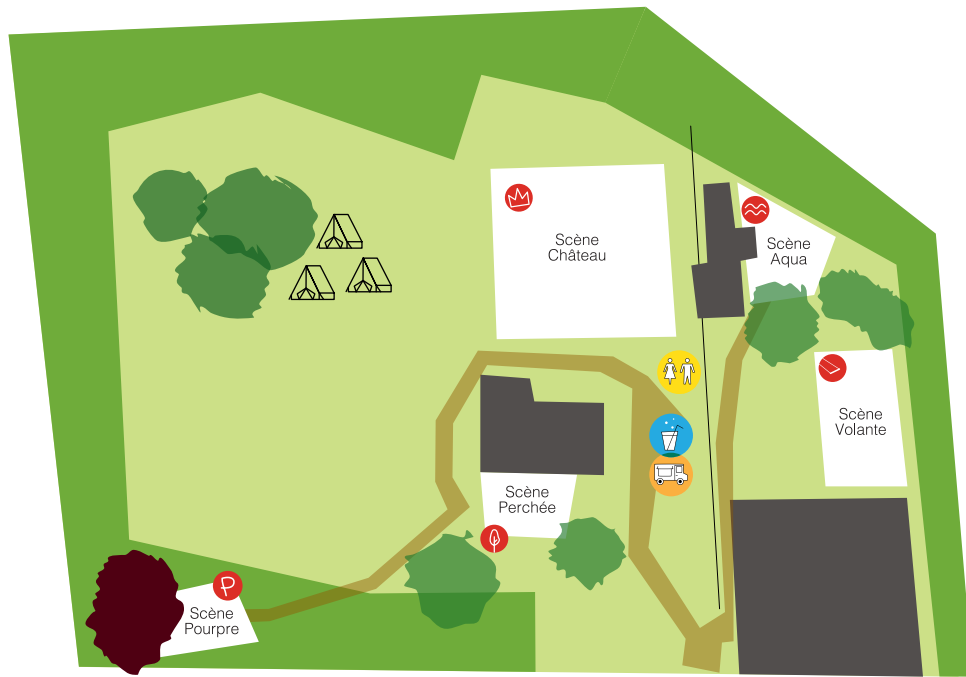

Bar

Foodtruck

Toilettes

FESTIVAL GRATUIT
DES ÉCOLES
DE CIRQUE

AMATEUR DE BELGIQUE ET D'AILLEURS

15 et 16
 Juillet
 13h
 20h

Wavre
 Parc Nelson Mandela
www.ptitcirquenpalc.be

- 13h00 > 13h10 **Ecole de Cirque du Brabant Wallon - Cléo** 
Numéro de tissu aérien autour de la recherche d'identité
- 13h10 > 13h25 **Ecole de Cirque du Brabant Wallon - Créa Grand' Prod** 
Spectacle pluridisciplinaire mêlant aérien, monocycle, acrobatie et mouvement
- 13h25 > 13h35 **Salement Cirque - Chia-Hung Chung**  
Comment trouver un équilibre en toute sérénité?
- 13h35 > 14h00 **P'tit Cirq'en Palc - Les Emballés** 
Spectacle pluridisciplinaire rassemblant des écoles de cirque des 4 coins de Belgique
- 14h05 > 14h10 **Ecole de Cirque du Brabant Wallon - David et Léa** 
Duo de jonglerie autour d'un mélange de deux univers
- 14h10 > 14h20 **Salement Cirque - Alexandre Duran Davins**  
Numéro de mât chinois interpellant
- 14h35 > 14h50 **Cie Balance-toi et Maleta - Claudette**  
Spectacle de marionnettes sur la vieillesse, plein d'humour et de poésie
- 14h55 > 15h05 **Salement Cirque - Karl Dahl**  
Numéro de fil mou
- 15h05 > 15h30 **P'tit Cirq'en Palc - Les Volants** 
Spectacle de trapèze volant issu de la résidence du PCP
- 15h35 > 15h50 **Cie Laterrateral - Androjeans**  
Spectacle de danse verticale sidérant
- 15h55 > 16h05 **Salement Cirque - Sirje Tolonen**  
Numéro de Hula Hoop
- 16h05 > 16h20 **Ecole de Cirque de Marchin - Garance, Till et Eline** 
Un trio de tissu aérien, jonglerie, acro, cerceau aérien et diabolo
- 16h20 > 16h30 **Salement Cirque - Annika Koljonen**  
Numéro d'équilibre
- 16h30 > 16h55 **Ecole de Cirque de Gembloux - Salle de « je »** 
Spectacle de l'Atelier de création de l'ECG
- 17h00 > 17h10 **Ecole de Cirque du Brabant Wallon - Lola et Elsa** 
Numéro de fil dur et de massues issu des Ateliers de création de l'ECBW
- 17h10 > 17h30 **Ecole de Cirque Ball'Istik - Thalès** 
Spectacle de portés acrobatiques sur la surcharge mentale et le besoin de s'arrêter
- 17h35 > 17h45 **Camille - Petit pas petit**  
Numéro de mât chinois
- 17h45 > 18h15 **Circus in Beweging - Movolt** 
Spectacle acrobatique autour du mât chinois
- 18h20 > 18h45 **P'tit Cirq'en Palc - Les Branchés** 
Spectacle mêlant danse verticale et grimpe d'arbres issu de la résidence du PCP
- 18h50 > 19h05 **Ecole de Cirque du Brabant Wallon - Créa Prod** 
Spectacle pluridisciplinaire issu des Ateliers de création de l'ECBW
- 19h05 > 19h15 **Salement Cirque - Nemo Mass, Daniel Lovera et Ouria Tran**  
Trio de corde lisse
- 19h15 > 19h40 **P'tit Cirq'en Palc - Les Akros** 
Spectacle issu de la résidence du PCP